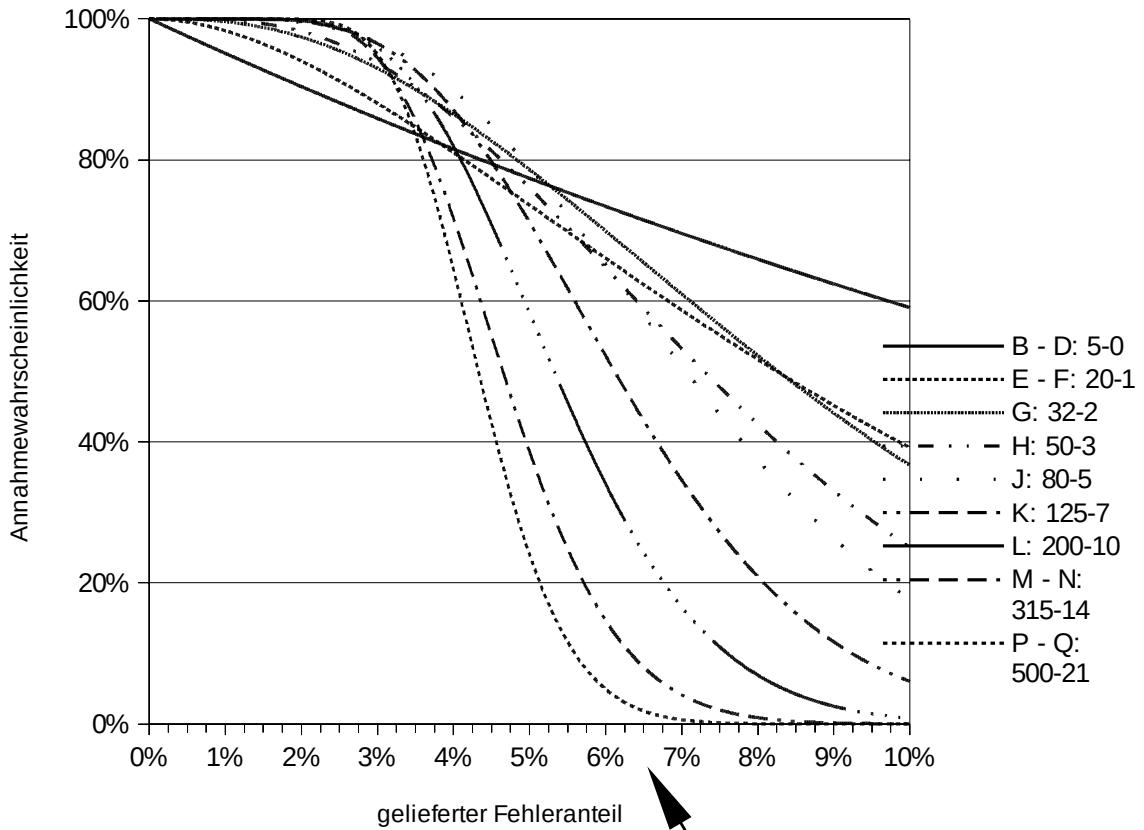

Operationscharakteristiken verschiedener Einfachstichproben

AQL 2,5 - normale Prüfung - Prüfniveau II

	A	B	C	D	E	F	G	H	I	J	K	L
4		B - D	E - F	G	H	J	K	L	M - N	P - Q	AQL – Kennbuchstabe	
5	n	5	20	32	50	80	125	200	315	500	Stichprobenumfang	
6	c		1	2	3	5	7	10	14	21	zulässige Fehleranzahl	
7		B - D: 5-0	E - F: 20-1	G: 32-2	H: 50-3	J: 80-5	K: 125-7	L: 200-10	M - N: 315-14	P - Q: 500-21		
8		100,0%	100,0%	100,0%	100,0%	100,0%	100,0%	100,0%	100,0%	100,0%	Annahmewahrscheinlichkeit	
9	0,25%	98,8%	99,9%	100,0%	100,0%	100,0%	100,0%	100,0%	100,0%	100,0%	tatsächlicher Fehleranteil in der Lieferung	
10	0,50%	97,5%	99,6%	99,9%	100,0%	100,0%	100,0%	100,0%	100,0%	100,0%		
11	0,75%	96,3%	99,0%	99,8%	100,0%	100,0%	100,0%	100,0%	100,0%	100,0%		
12	1,00%	95,1%	98,3%	99,6%	100,0%	100,0%	100,0%	100,0%	100,0%	100,0%		
13	1,25%	93,9%	97,4%	99,3%	99,6%	99,9%	100,0%	100,0%	100,0%	100,0%		
14	1,50%	92,7%	96,4%	98,8%	99,3%	99,9%	99,9%	100,0%	100,0%	100,0%		

Für die Legende im Diagramm
C7: =C4&" "&C5&"-"&C6
anschließend Zeile ausblenden

Operationscharakteristiken bei AQL

45	9,25%	61,6%	43,6%	42,2%	30,9%	23,9%	9,9%	1,9%	0,1%	x-y-Diagramm verwenden	
46	9,50%	60,7%	42,1%	40,3%	28,8%	21,7%	8,4%	1,4%	0,1%		
47	9,75%	59,9%	40,6%	38,4%	26,0%	19,6%	7,1%	1,1%	0,0%		
48	10,00%	59,0%	39,2%	B46: =BINOMVERT(B$6;B$5;$A46;1)						0,0%	0,0%